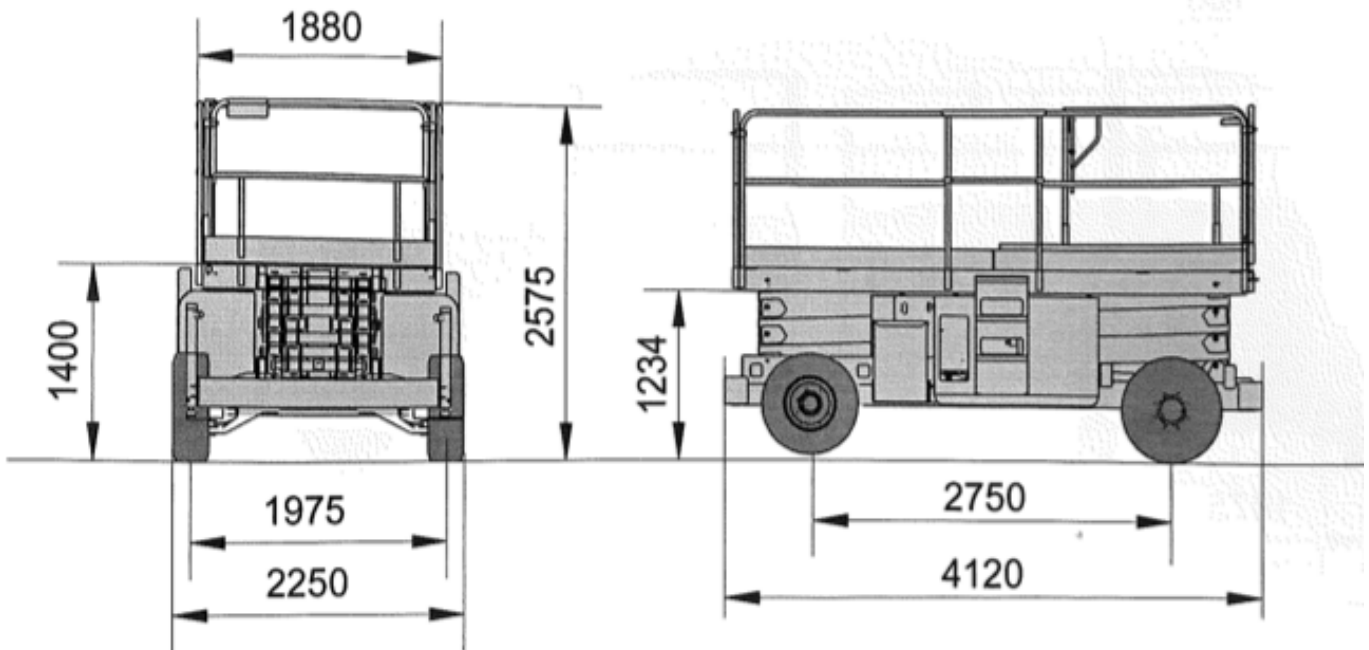

>> Flotte de machines ferroviaires

>> Location avec ou sans prêt de personnel