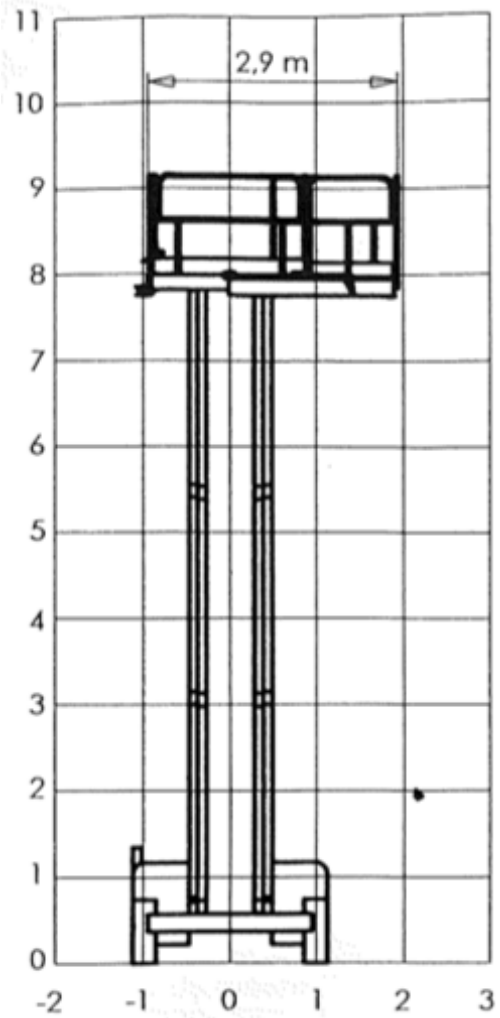

>> Flotte de machines ferroviaires

>> Location avec ou sans prêt de personnel