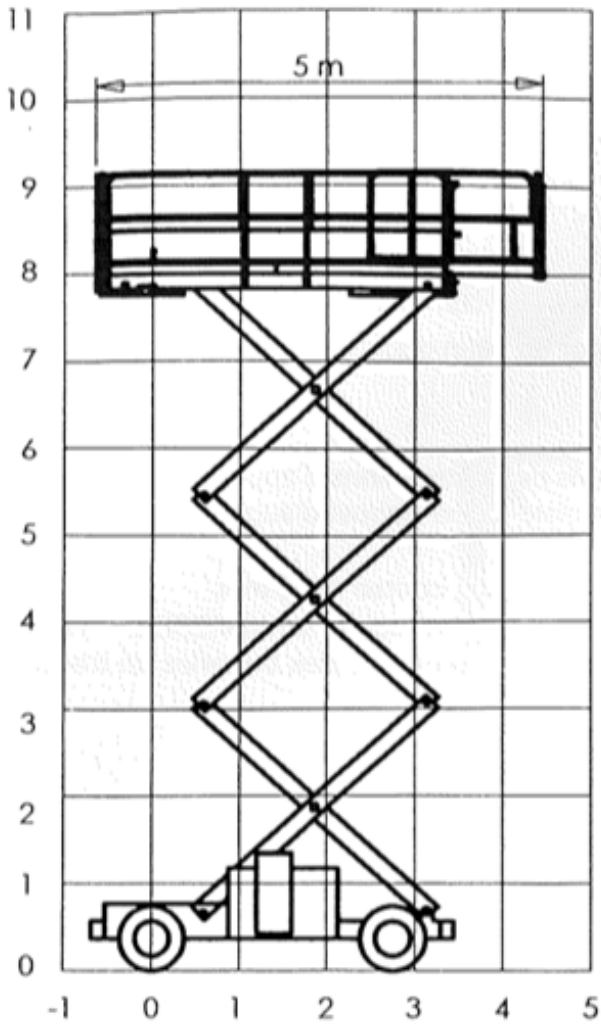

>> Flotte de machines ferroviaires

>> Location avec ou sans prêt de personnel